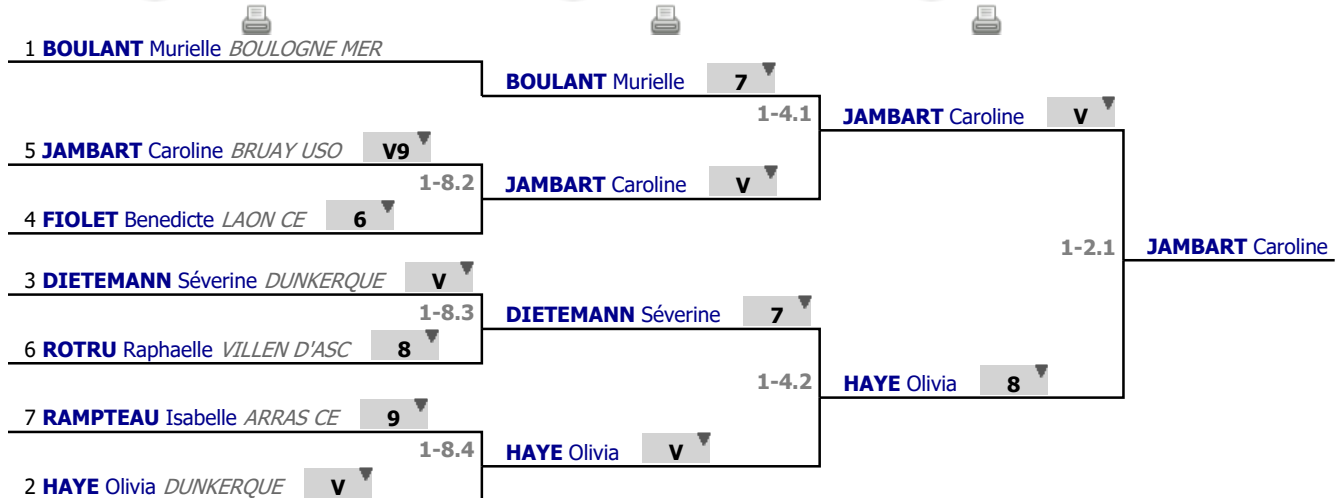

Tableau

Tableau de 8

...

Finale

✔ Tableau de 8

✔ Demi-finale

✔ Finale

Tableau

Classement

place	nom	prénom	club	date de naissance
1	JAMBART	Caroline	BRUAY USO	25/06/1982
2	HAYE	Olivia	DUNKERQUE	17/11/1978
3	BOULANT	Murielle	BOULOGNE MER	02/05/1981
3	DIETEMANN	Séverine	DUNKERQUE	03/01/1979
5	FIOLET	Benedicte	LAON CE	30/04/1982
6	ROTRU	Raphaëlle	VILLEN D'ASC	12/12/1978
7	RAMPTEAU	Isabelle	ARRAS CE	14/10/1976