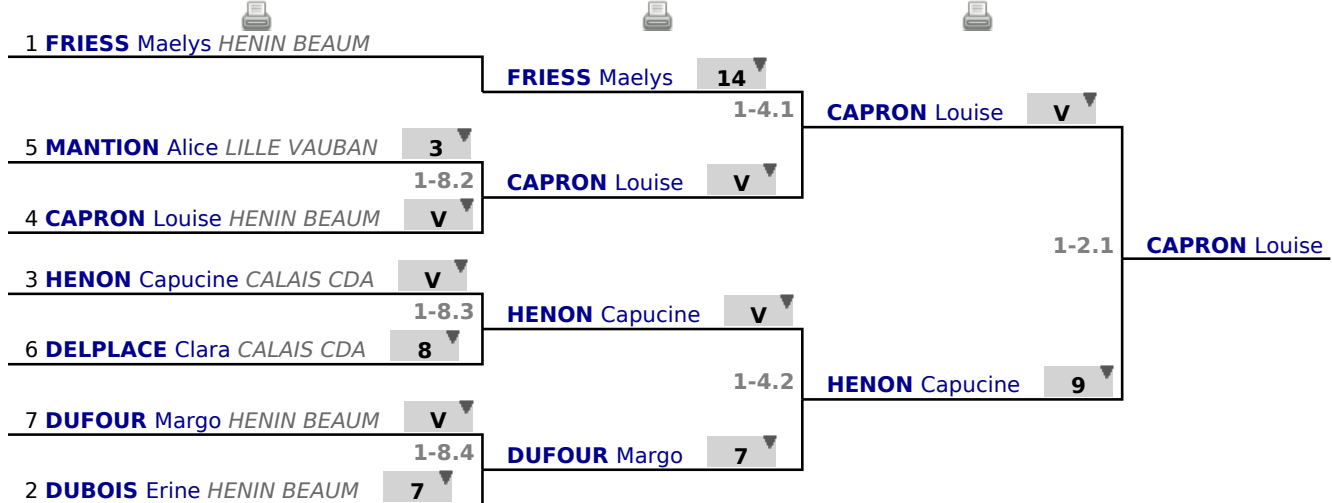

Poules

Tour n° 1

Classement

place	nom	prénom	club	poule n°	Vict./Matches (‰)	indice	Touches données
1	FRIESS	Maelys	HENIN BEAUM	1	833	16	29
2	DUBOIS	Erine	HENIN BEAUM	1	666	9	27
3	HENON	Capucine	CALAIS CDA	1	666	4	25
4	CAPRON	Louise	HENIN BEAUM	1	500	4	24
5	MANTION	Alice	LILLE VAUBAN	1	500	-6	19
6	DELPLACE	Clara	CALAIS CDA	1	166	-13	16
7	DUFOUR	Margo	HENIN BEAUM	1	166	-14	15

Tableau

Tableau de 8

...

Finale

✔ Tableau de 8

✔ Demi-finale

✔ Finale

Tableau

Classement

place	nom	prénom	club
1	CAPRON	Louise	HENIN BEAUM
2	HENON	Capucine	CALAIS CDA
3	FRIESS	Maelys	HENIN BEAUM
3	DUFOUR	Margo	HENIN BEAUM
5	DUBOIS	Erine	HENIN BEAUM
6	MANTION	Alice	LILLE VAUBAN
7	DELPLACE	Clara	CALAIS CDA