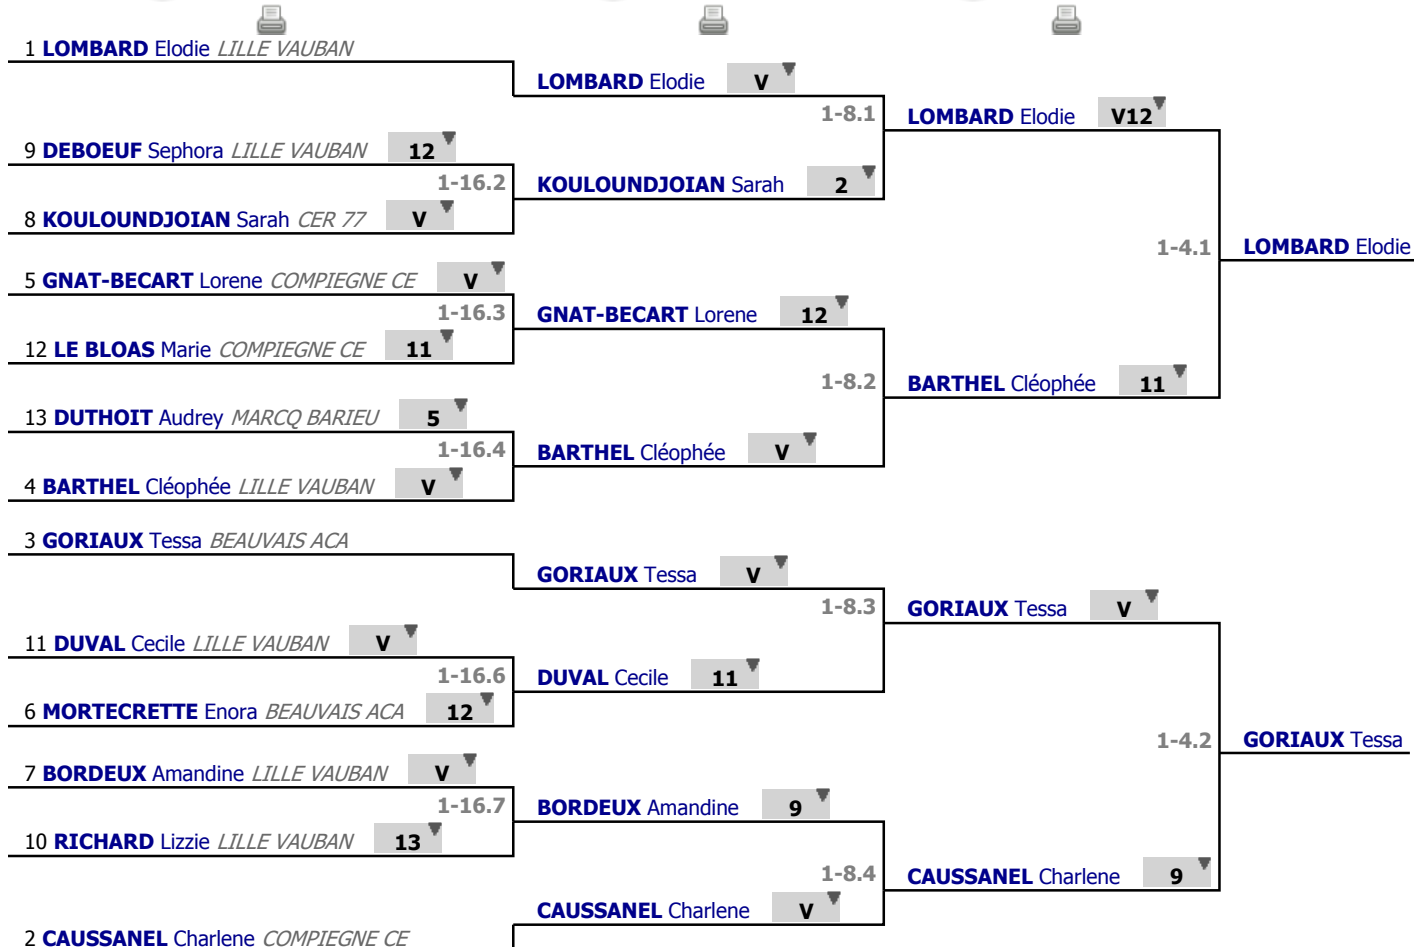

# Tableau

Tableau de 16

...

Demi-finale

✔ Tableau de 16

✔ Tableau de 8

✔ Demi-finale

# Tableau

**Finale**

...

**Vainqueur**

✓ Finale

1	<b>LOMBARD</b> Elodie <i>LILLE VAUBAN</i>	<b>V11</b>	
		1-2.1	<b>LOMBARD</b> Elodie
3	<b>GORIAUX</b> Tessa <i>BEAUVAIS ACA</i>	<b>9</b>	