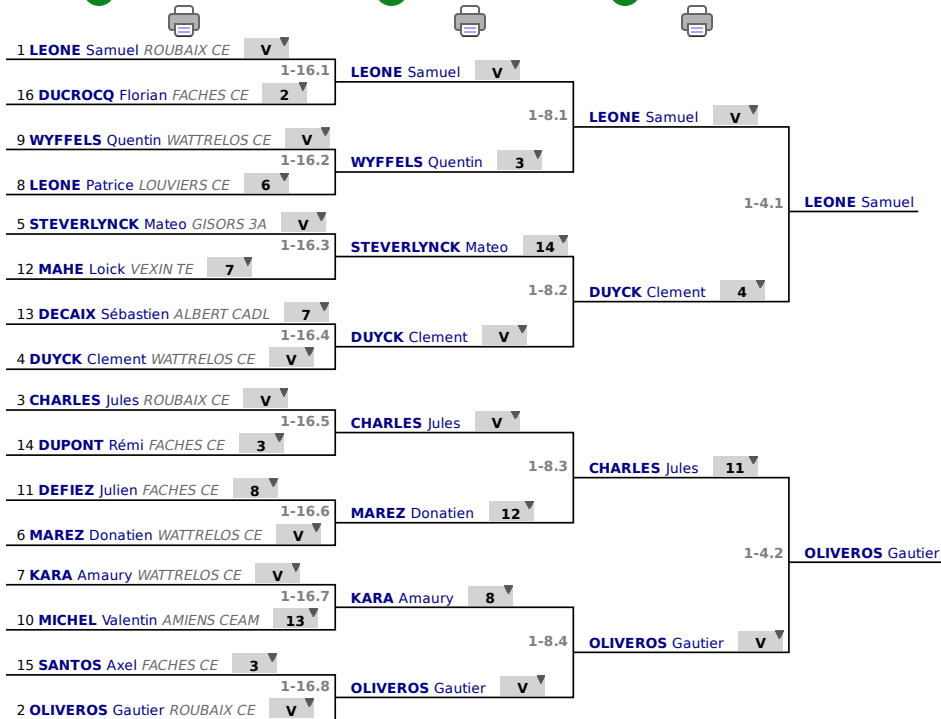

Poules

Tour n° 1

Classement

place	statut	nom	prénom	club	poule n°	Vict./Matches (%)	indice	Touches données
1	✓	LEO NE	Samuel	ROUBAI X CE	1	1000	28	35
2	✓	O LI VERO S	Gautier	ROUBAI X CE	2	1000	24	35
3	✓	CH ARLES	Jules	ROUBAI X CE	1	857	19	34
4	✓	D UYCK	Clement	WATTRELO S CE	2	714	12	32
5	✓	STEVERLYNCK	Mateo	G I SO RS 3A	2	714	7	29
6	✓	M AREZ	Donatien	WATTRELO S CE	1	714	7	26
7	✓	KARA	Amaury	WATTRELO S CE	2	571	4	28
8	✓	LEO NE	Patrice	LO UM ERS CE	1	571	-3	24
9	✓	WYFFELS	Quentin	WATTRELO S CE	2	428	5	30
10	✓	M I CH EL	Valentin	AMI ENS CEAM	2	428	2	27
11	✓	D EFI EZ	Julien	FACH ES CE	1	428	-5	25
12	✓	M AH E	Loick	VEXI N TE	1	285	-1	26
13	✓	D ECAI X	Sébastien	ALBERT CAD L	1	142	-20	13
14	✓	D UPO NT	Rémi	FACH ES CE	2	142	-24	8
15	✓	SANTO S	Axel	FACH ES CE	1	0	-25	10
16	✓	D UCRO CQ	Florian	FACH ES CE	2	0	-30	5

Tableau

Tableau de 16

...

Demi-finale

Tableau de 16

Tableau de 8

Demi-finale

Tableau
Finale
...
Vainqueur

✓ Finale

1 **LEONE** Samuel ROUBAIX CE 14

1-2.1

OLIVEROS Gautier

2 **OLIVEROS** Gautier ROUBAIX CE v

Tableau

Classement

place	statut	nom	prénom	club
1	✓	OLIVERO S	Gautier	ROUBAIX CE
2	✓	LEONE	Samuel	ROUBAIX CE
3	✓	CHARLES	Jules	ROUBAIX CE
3	✓	DUYCK	Clement	WATTRELOS CE
5	✓	STEVERLYNCK	Mateo	GISOIRS 3A
6	✓	MAREZ	Donatien	WATTRELOS CE
7	✓	KARA	Amaury	WATTRELOS CE
8	✓	WYFFELS	Quentin	WATTRELOS CE
9	✓	LEONE	Patrice	LOUMERS CE
10	✓	MICHEL	Valentin	AMIENS CEAM
11	✓	DEFIEZ	Julien	FACHES CE
12	✓	MAHE	Loick	VEXIN TE
13	✓	DECAIX	Sébastien	ALBERT CADL
14	✓	DUPONT	Rémi	FACHES CE
15	✓	SANTOS	Axel	FACHES CE
16	✓	DUCROcq	Florian	FACHES CE