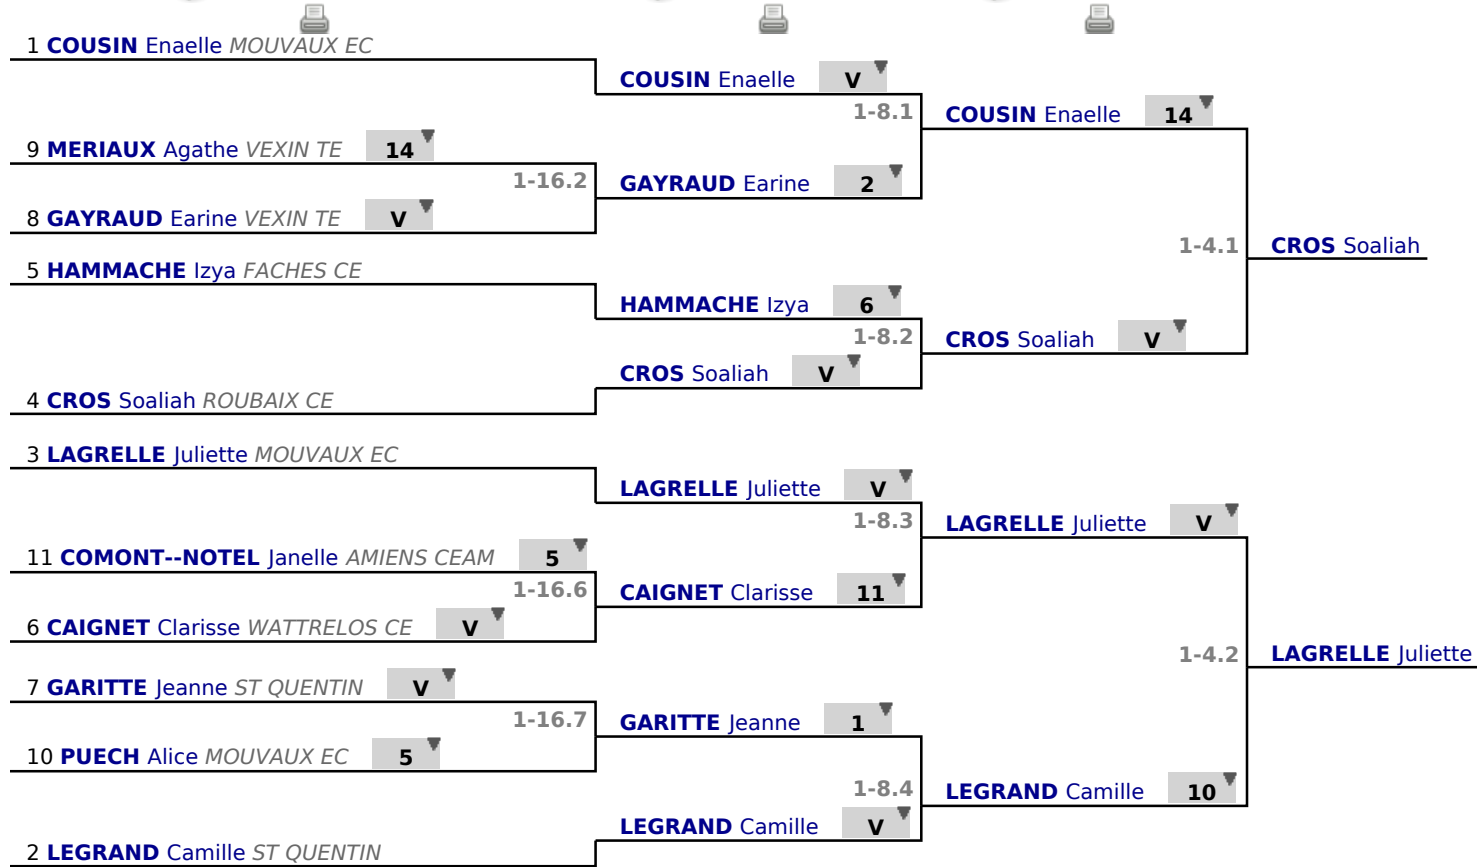

# **Tableau**

## **Tableau de 16**

**...**

## **Demi-finale**

✓ Tableau de 16

✓ Tableau de 8

✓ Demi-finale

**Tableau**  
**Finale**  
**...**  
**Vainqueur**

✓ Finale

4 **CROS** Soaliah ROUBAIX CE 9

1-2.1

**LAGRELLE** Juliette

3 **LAGRELLE** Juliette MOUVAUX EC v