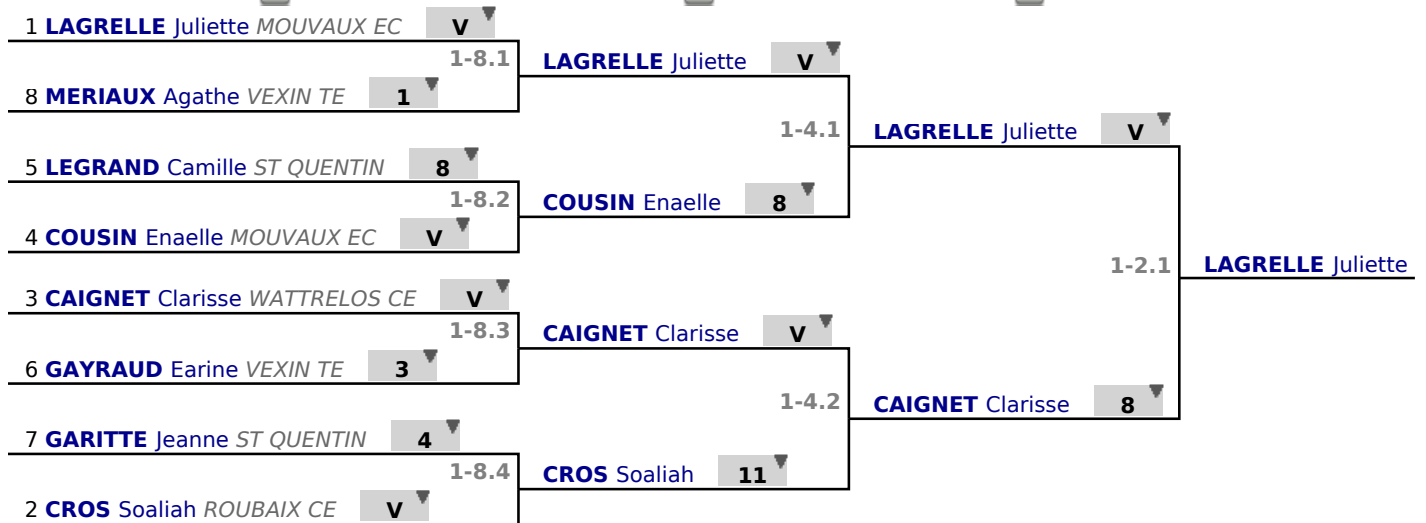

Poules

Tour n° 1

✓ Poule n° 01

Arbitre

Piste

	1	2	3	4	5	6	7	8	Victoires	Vict./Matches	T. données	T. reçues	Indice	Place
GAYRAUD Earine 1		V	1	4	V	3	0	2	2	0,285	20	30	-10	6
MERIAUX Agathe 2	1		1	V	0	0	1	2	1	0,142	10	34	-24	8
CROS Soaliah 3	V	V		V	4	V	2	V	5	0,714	31	18	+13	2
GARITTE Jeanne 4	V	4	3		1	4	0	3	1	0,142	20	34	-14	7
LAGRELLE Juliette 5	4	V	V	V		V	V	V	6	0,857	34	15	+19	1
CAIGNET Clarisse 6	V	V	3	V	2		V	V	5	0,714	30	25	+5	3
COUSIN Enaëlle 7	V	V	V	V	1	4		4	4	0,571	29	18	+11	4
LEGRAND Camille 8	V	V	0	V	2	4	V		4	0,571	26	26	+0	5

Poules

Tour n° 1

Classement

place	nom	prénom	club	poule n°	Vict./Matches (‰)	indice	Touches données
1	LAGRELLE	Juliette	MOUVAUX EC	1	857	19	34
2	CROS	Soaliah	ROUBAIX CE	1	714	13	31
3	CAIGNET	Clarisse	WATTRELOS CE	1	714	5	30
4	COUSIN	Enaelle	MOUVAUX EC	1	571	11	29
5	LEGRAND	Camille	ST QUENTIN	1	571	0	26
6	GAYRAUD	Earine	VEXIN TE	1	285	-10	20
7	GARITTE	Jeanne	ST QUENTIN	1	142	-14	20
8	MERIAUX	Agathe	VEXIN TE	1	142	-24	10

Tableau

Tableau de 8

...

Finale

✓ Tableau de 8

✓ Demi-finale

✓ Finale

Tableau

Classement

place	nom	prénom	club
1	LAGRELLE	Juliette	MOUVAUX EC
2	CAIGNET	Clarisse	WATTRELOS CE
3	CROS	Soaliah	ROUBAIX CE
3	COUSIN	Enaelle	MOUVAUX EC
5	LEGRAND	Camille	ST QUENTIN
6	GAYRAUD	Earine	VEXIN TE
7	GARITTE	Jeanne	ST QUENTIN
8	MERIAUX	Agathe	VEXIN TE