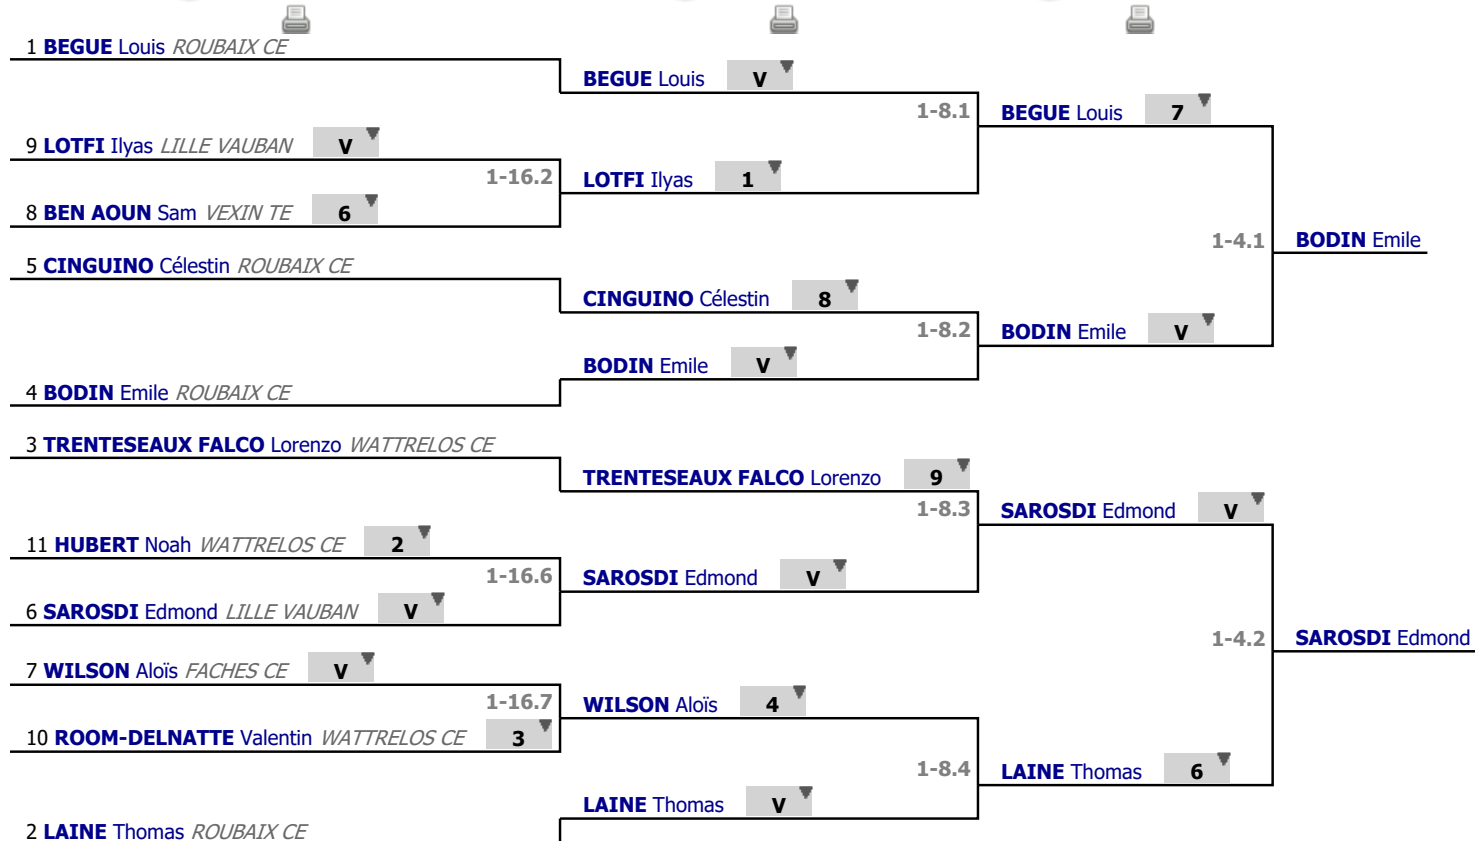

# Classement

place	nom	prénom	club	poule n°	Vict./Matches (‰)	indice	Touches données
1	BEGUE	Louis	ROUBAIX CE	2	1000	18	25
2	LAINÉ	Thomas	ROUBAIX CE	1	1000	13	20
3	TRENTESEAUX FALCO	Lorenzo	WATTRELOS CE	2	800	3	21
4	BODIN	Emile	ROUBAIX CE	1	750	7	17
5	CINGUINO	Célestin	ROUBAIX CE	2	600	0	18
6	SAROSDI	Edmond	LILLE VAUBAN	1	500	4	16
7	WILSON	Aloïs	FACHES CE	1	250	-7	8
8	BEN AOUN	Sam	VEXIN TE	2	200	-4	18
9	LOTFI	Ilyas	LILLE VAUBAN	2	200	-7	15
10	ROOM-DELNATTE	Valentin	WATTRELOS CE	2	200	-10	14
11	HUBERT	Noah	WATTRELOS CE	1	0	-17	3

# Tableau

Tableau de 16

...

Demi-finale

✔ Tableau de 16

✔ Tableau de 8

✔ Demi-finale

# **Tableau**

**Finale**

**...**

**Vainqueur**

M13 Sabre  
Homme

# Sabre - Hommes - M13

Tableau - Place n°1

Wattrelos  
31/03/2024

✓ Finale

4 **BODIN** Emile ROUBAIX CE **V**

1-2.1

**BODIN** Emile

6 **SAROSDI** Edmond LILLE VAUBAN