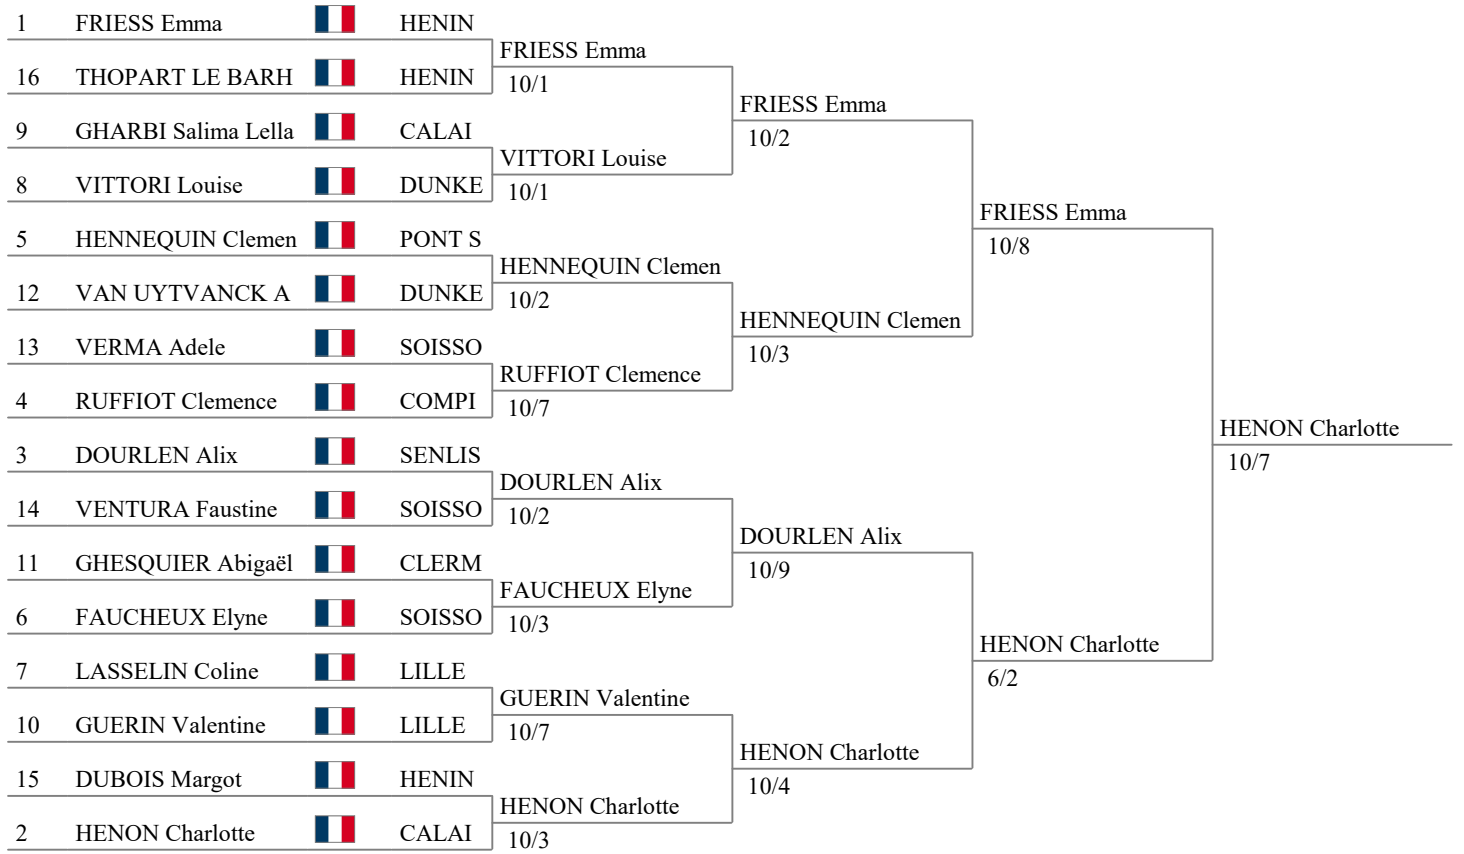

Tableau de 16

Tableau de 8

Demi-finales

Finale

Tableau de 8

Demi-finales

Finale

1	FRIESS Emma		HENIN				
8	VITTORI Louise		DUNKE	FRIESS Emma	10/2		
5	HENNEQUIN Clemen		PONT S	HENNEQUIN Clemen	10/3	FRIESS Emma	
4	RUFFIOT Clemence		COMPI			10/8	
3	DOURLEN Alix		SENLIS	DOURLEN Alix	10/9		
6	FAUCHEUX Elyne		SOISSO			HENON Charlotte	
7	GUERIN Valentine		LILLE	HENON Charlotte	10/4	6/2	
2	HENON Charlotte		CALAI				HENON Charlotte
							10/7