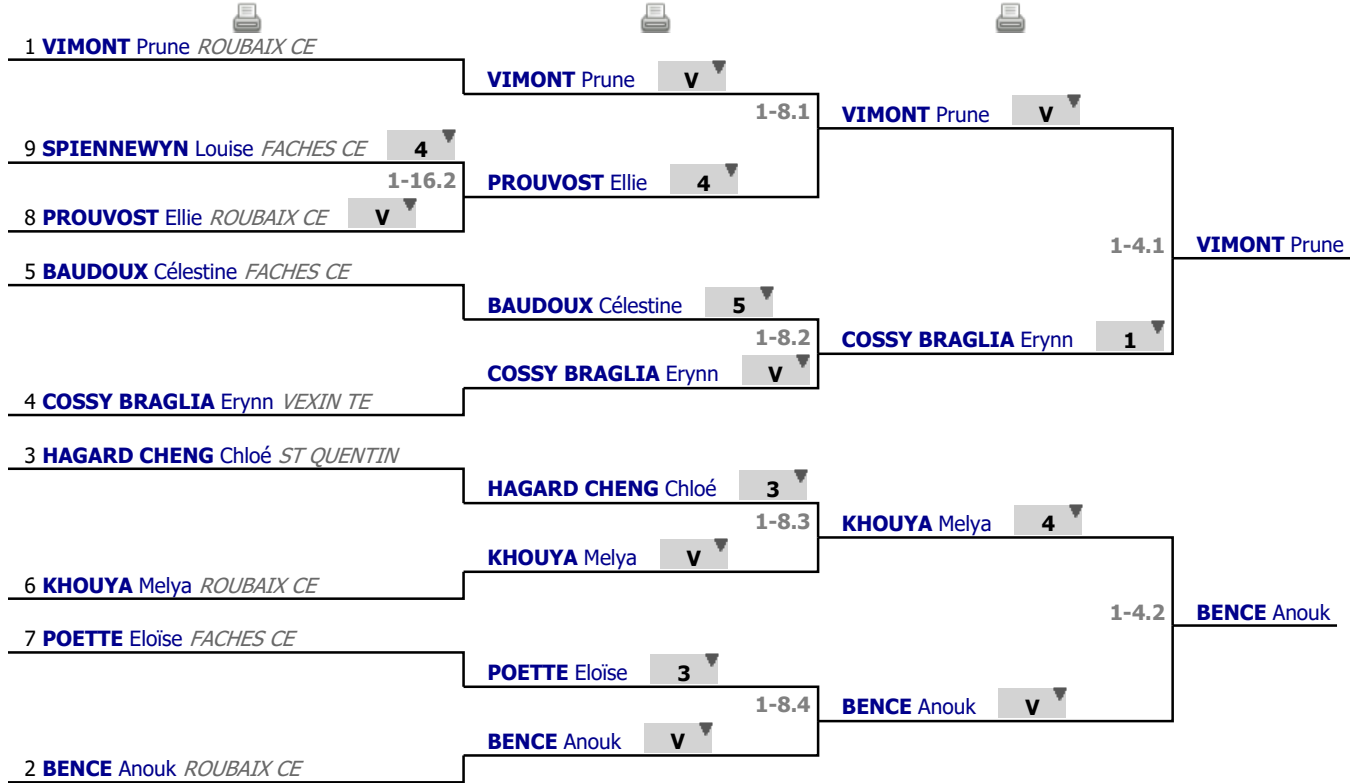

Poules
Tour n° 1
Classement

place	nom	prénom	club	poule n°	Vict./Matches (‰)	indice	Touches données
1	VIMONT	Prune	ROUBAIX CE	2	1000	12	12
2	BENCE	Anouk	ROUBAIX CE	1	1000	11	16
3	HAGARD CHENG	Chloé	ST QUENTIN	1	750	3	13
4	COSSY BRAGLIA	Erynn	VEXIN TE	2	666	0	8
5	BAUDOUX	Célestine	FACHES CE	1	500	-2	10
6	KHOUYA	Melya	ROUBAIX CE	2	333	-3	5
7	POETTE	Eloïse	FACHES CE	1	250	-4	8
8	PROUVOST	Ellie	ROUBAIX CE	1	0	-8	8
9	SPIENNEWYN	Louise	FACHES CE	2	0	-9	3

Tableau

Tableau de 16

...

Demi-finale

✓ Tableau de 16

✓ Tableau de 8

✓ Demi-finale

Tableau

Finale

...

Vainqueur

Sabre
DameM11

Sabre - Dames - M11

Tableau - Place n°1

Wattrelos
31/03/2024

✓ Finale

1	VIMONT Prune ROUBAIX CE	5	
		1-2.1	BENCE Anouk
2	BENCE Anouk ROUBAIX CE	V	

Tableau

Classement

niveau	place	nom	prénom	club
	1	BENCE	Anouk	ROUBAIX CE
	2	VIMONT	Prune	ROUBAIX CE
	3	COSSY BRAGLIA	Erynn	VEXIN TE
	3	KHOUYA	Melya	ROUBAIX CE
	5	HAGARD CHENG	Chloé	ST QUENTIN
	6	BAUDOUX	Célestine	FACHES CE
	7	POETTE	Eloïse	FACHES CE
	8	PROUVOST	Ellie	ROUBAIX CE
	9	SPIENNEWYN	Louise	FACHES CE