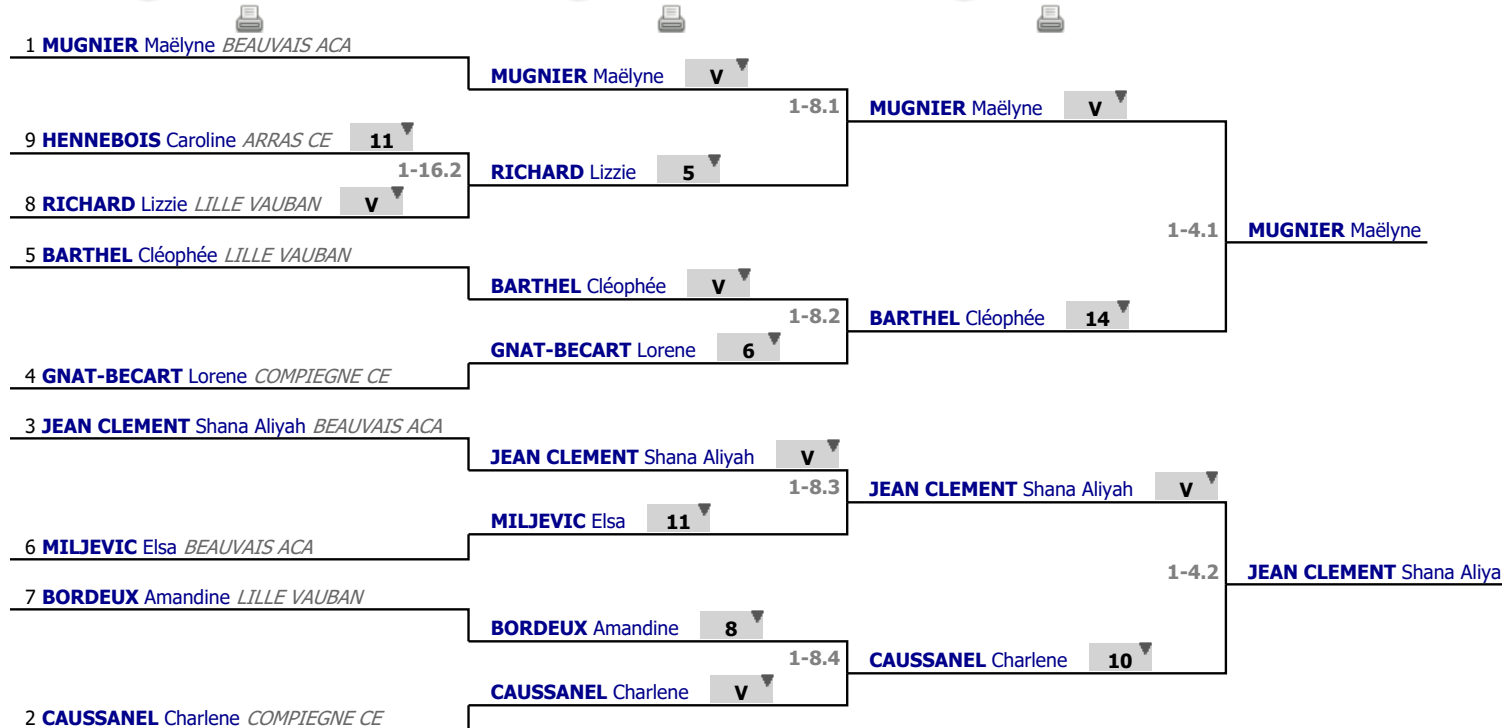

Poules

Tour n° 1

✓ Poule n° 01

Arbitre

Piste

	1	2	3	4	5	6	7	8	9	Victoires	Vict./Matches	T. données	T. reçues	Indice	Place
HENNEBOIS Caroline 1		1	2	3	1	2	V	4	2	1	0,125	20	37	-17	9
BORDEUX Amandine 2	V		2	2	1	2	V	V	4	3	0,375	26	32	-6	7
MUGNIER Maëlyne 3	V	V		V	V	V	V	2	V	7	0,875	37	26	+11	1
BARTHEL Cléopée 4	V	V	3		3	2	V	V	V	5	0,625	33	32	+1	5
GNAT-BECART Lorene 5	V	V	3	V		V	2	3	V	5	0,625	33	26	+7	4
JEAN CLEMENT Shana Aliyah 6	V	V	4	V	3		V	V	2	5	0,625	34	25	+9	3
RICHARD Lizzie 7	2	4	3	4	V	3		3	1	1	0,125	25	37	-12	8
MILJEVIC Elsa 8	V	2	V	4	V	1	V		2	4	0,500	29	32	-3	6
CAUSSANEL Charlene 9	V	V	4	4	3	V	V	V		5	0,625	36	26	+10	2

Poules
Tour n° 1
Classement

place	nom	prénom	club	poule n°	Vict./Matches (‰)	indice	Touches données
1	MUGNIER	Maëlyne	BEAUVAIS ACA	1	875	11	37
2	CAUSSANEL	Charlene	COMPIEGNE CE	1	625	10	36
3	JEAN CLEMENT	Shana Aliyah	BEAUVAIS ACA	1	625	9	34
4	GNAT-BECART	Lorene	COMPIEGNE CE	1	625	7	33
5	BARTHEL	Cléopée	LILLE VAUBAN	1	625	1	33
6	MILJEVIC	Elsa	BEAUVAIS ACA	1	500	-3	29
7	BORDEUX	Amandine	LILLE VAUBAN	1	375	-6	26
8	RICHARD	Lizzie	LILLE VAUBAN	1	125	-12	25
9	HENNEBOIS	Caroline	ARRAS CE	1	125	-17	20

Tableau

Tableau de 16

...

Demi-finale

✔ Tableau de 16

✔ Tableau de 8

✔ Demi-finale

Tableau

Finale

...

Vainqueur

✓ Finale

1 **MUGNIER** Maëlyne *BEAUVAIS ACA* 11

1-2.1

JEAN CLEMENT Shana Aliyah

3 **JEAN CLEMENT** Shana Aliyah *BEAUVAIS ACA*