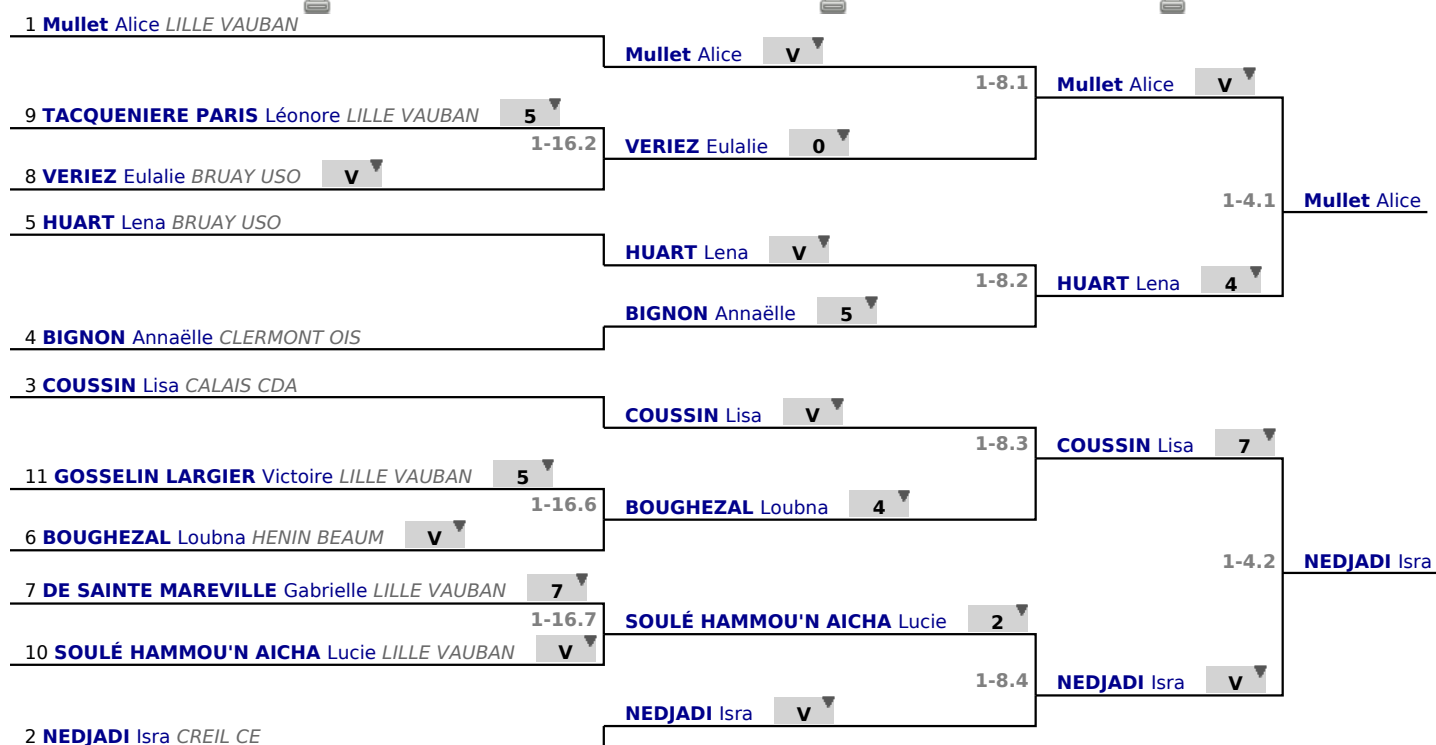

**Poules
Tour n° 1
Classement**

place	nom	prénom	club	poule n°	Vict./Matches (%)	indice	Touches données
1	Mullet	Alice	LILLE VAUBAN	2	1000	26	40
2	NEDJADI	Isra	CREIL CE	1	1000	20	32
3	COUSSIN	Lisa	CALAIS CDA	1	750	13	28
4	BIGNON	Annaëlle	CLERMONT OIS	2	600	5	31
5	HUART	Lena	BRUAY USO	1	500	-2	23
6	BOUGHEZAL	Loubna	HENIN BEAUM	2	400	-3	30
7	DE SAINTE MAREVILLE	Gabrielle	LILLE VAUBAN	2	400	-3	28
8	VERIEZ	Eulalie	BRUAY USO	2	400	-5	27
9	TACQUENIERE PARIS	Léonore	LILLE VAUBAN	1	250	-6	20
10	SOULÉ HAMMOU'N AICHA	Lucie	LILLE VAUBAN	2	200	-20	18
11	GOSELIN LARGIER	Victoire	LILLE VAUBAN	1	0	-25	7

Tableau

Tableau de 16

...

Demi-finale

✓ Tableau de 16

✓ Tableau de 8

✓ Demi-finale

Tableau

Finale

...

Vainqueur

Fleuret
DAME M11
Poule 2

Fleuret - Dames - M11

Tableau - Place n°1

AEVL
18/11/2023

✓ **Finale**

1	Mullet Alice LILLE VAUBAN	4	
		1-2.1	NEDJADI Isra
2	NEDJADI Isra CREIL CE	v	

Tableau Classement

place	nom	prénom	club
1	NEDJADI	Isra	CREIL CE
2	Mullet	Alice	LILLE VAUBAN
3	COUSSIN	Lisa	CALAIS CDA
3	HUART	Lena	BRUAY USO
5	BIGNON	Annaëlle	CLERMONT OIS
6	BOUGHEZAL	Loubna	HENIN BEAUM
7	VERIEZ	Eulalie	BRUAY USO
8	SOULÉ HAMMOU'N AICHA	Lucie	LILLE VAUBAN
9	DE SAINTE MAREVILLE	Gabrielle	LILLE VAUBAN
10	TACQUENIERE PARIS	Léonore	LILLE VAUBAN
11	GOSELIN LARGIER	Victoire	LILLE VAUBAN