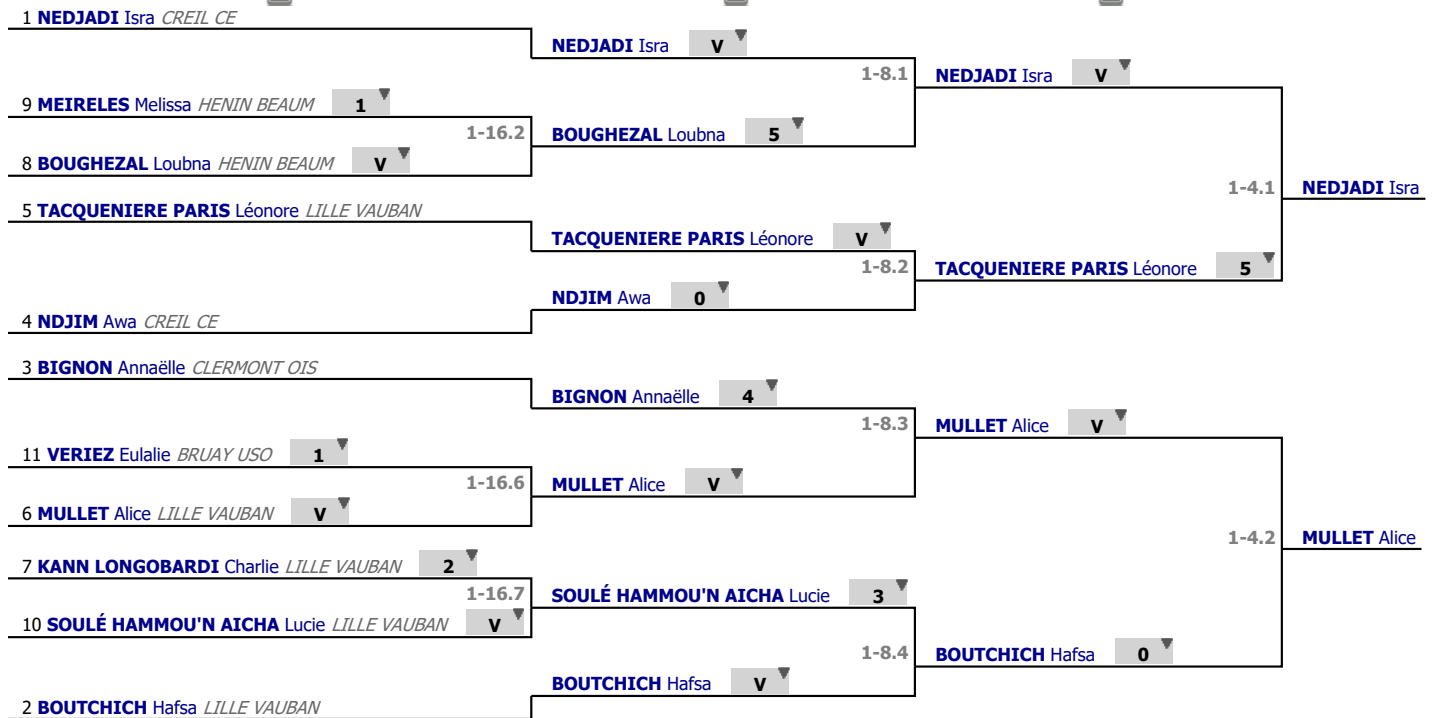

✓ Poule n° 03

Arbitre

Piste

	1	2	3	4	Victoires	Vict./Matches	T. données	T. reçues	Indice	Place
LILLE VAUBAN TACQUENIERE PARIS Léonore 1		3	V	V	2	0,666	19	20	-1	2
CLERMONT OIS BIGNON Annaëlle 2	V		V	V	3	1,000	24	14	+10	1
HENIN BEAUM MEIRELES Melissa 3	5	6		V	1	0,333	19	19	+0	3
LILLE VAUBAN SOULÉ HAMMOU'N AICHA Lucie 4	7	5	3		0	0,000	15	24	-9	4

Poules
Tour n° 2
Classement

place	statut	nom	prénom	club	poule n°	Vict./Matches (‰)	indice	Touches données
1	✓	NEDJADI	Isra	CREIL CE	1	1000	27	32
2	✓	BOUTCHICH	Hafsa	LILLE VAUBAN	2	750	16	42
3	✓	BIGNON	Annaëlle	CLERMONT OIS	3	750	15	41
4	✓	NDJIM	Awa	CREIL CE	2	750	9	34
5	✓	TACQUENIERE PARIS	Léonore	LILLE VAUBAN	3	714	2	31
6	✓	MULLET	Alice	LILLE VAUBAN	1	571	-5	22
7	✓	KANN LONGOBARDI	Charlie	LILLE VAUBAN	1	333	-3	21
8	✓	BOUGHEZAL	Loubna	HENIN BEAUM	2	285	-4	25
9	✓	MEIRELES	Melissa	HENIN BEAUM	3	250	-10	28
10	✓	SOULÉ HAMMOU'N AICHA	Lucie	LILLE VAUBAN	3	125	-20	23
11	✓	VERIEZ	Eulalie	BRUAY USO	2	0	-27	13

Tableau

Tableau de 16

...

Demi-finale

✔ Tableau de 16

✔ Tableau de 8

✔ Demi-finale

Tableau

Finale

...

Vainqueur

✓ Finale

1 **NEDJADI** Isra *CREIL CE* 4

1-2.1

MULLET Alice

6 **MULLET** Alice *LILLE VAUBAN* V