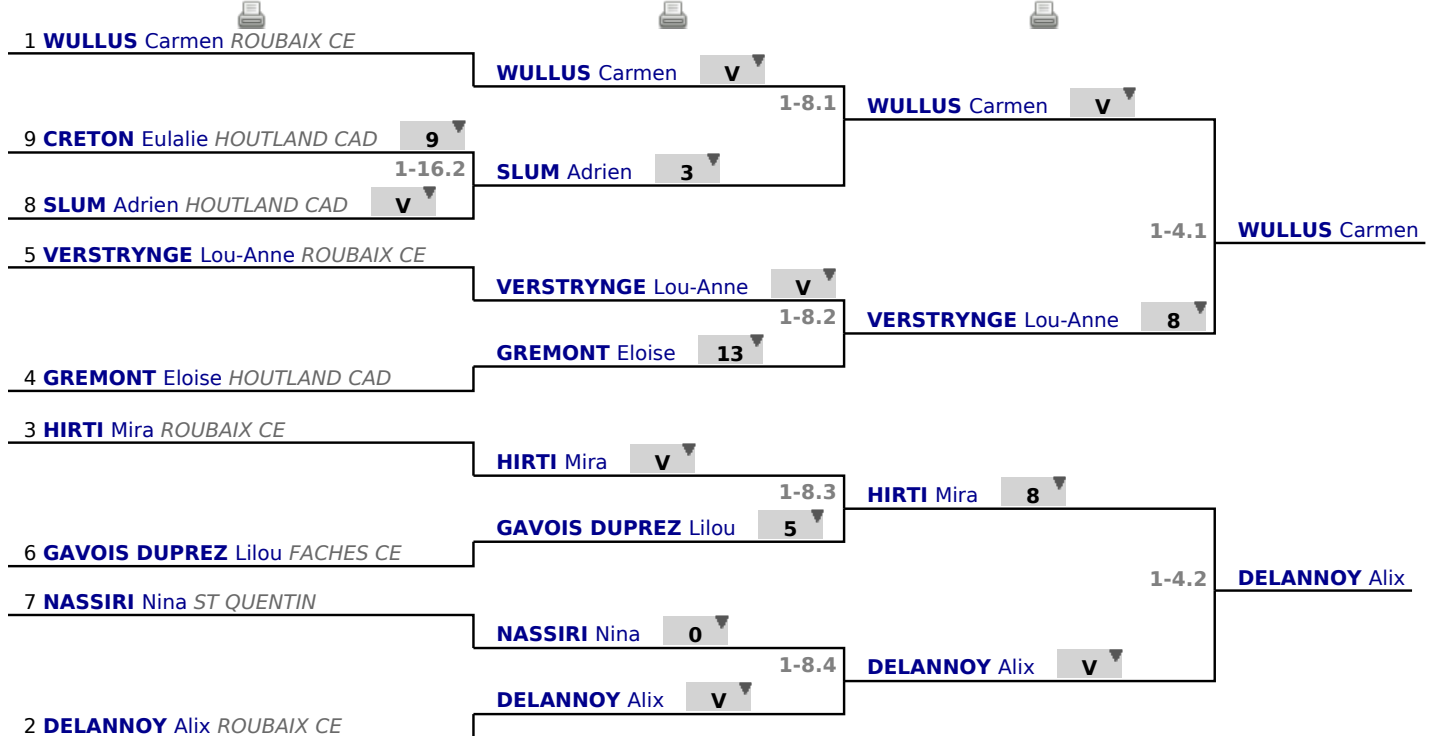

**Poules**  
**Tour n° 1**  
**Classement**

place	nom	prénom	club	poule n°	Vict./Matches (‰)	indice	Touches données
1	WULLUS	Carmen	ROUBAIX CE	1	1000	30	40
2	DELANNOY	Alix	ROUBAIX CE	1	875	27	37
3	HIRTI	Mira	ROUBAIX CE	1	750	9	30
4	GREMONT	Eloise	HOUTLAND CAD	1	625	4	29
5	VERSTRYNGE	Lou-Anne	ROUBAIX CE	1	500	-3	26
6	GAVOIS DUPREZ	Lilou	FACHES CE	1	375	-2	27
7	NASSIRI	Nina	ST QUENTIN	1	250	-13	21
8	SLUM	Adrien	HOUTLAND CAD	1	125	-17	18
9	CRETON	Eulalie	HOUTLAND CAD	1	0	-35	5

# Tableau

Tableau de 16

...

**Demi-finale**

✔ Tableau de 16

✔ Tableau de 8

✔ Demi-finale

# Tableau

## Finale

...