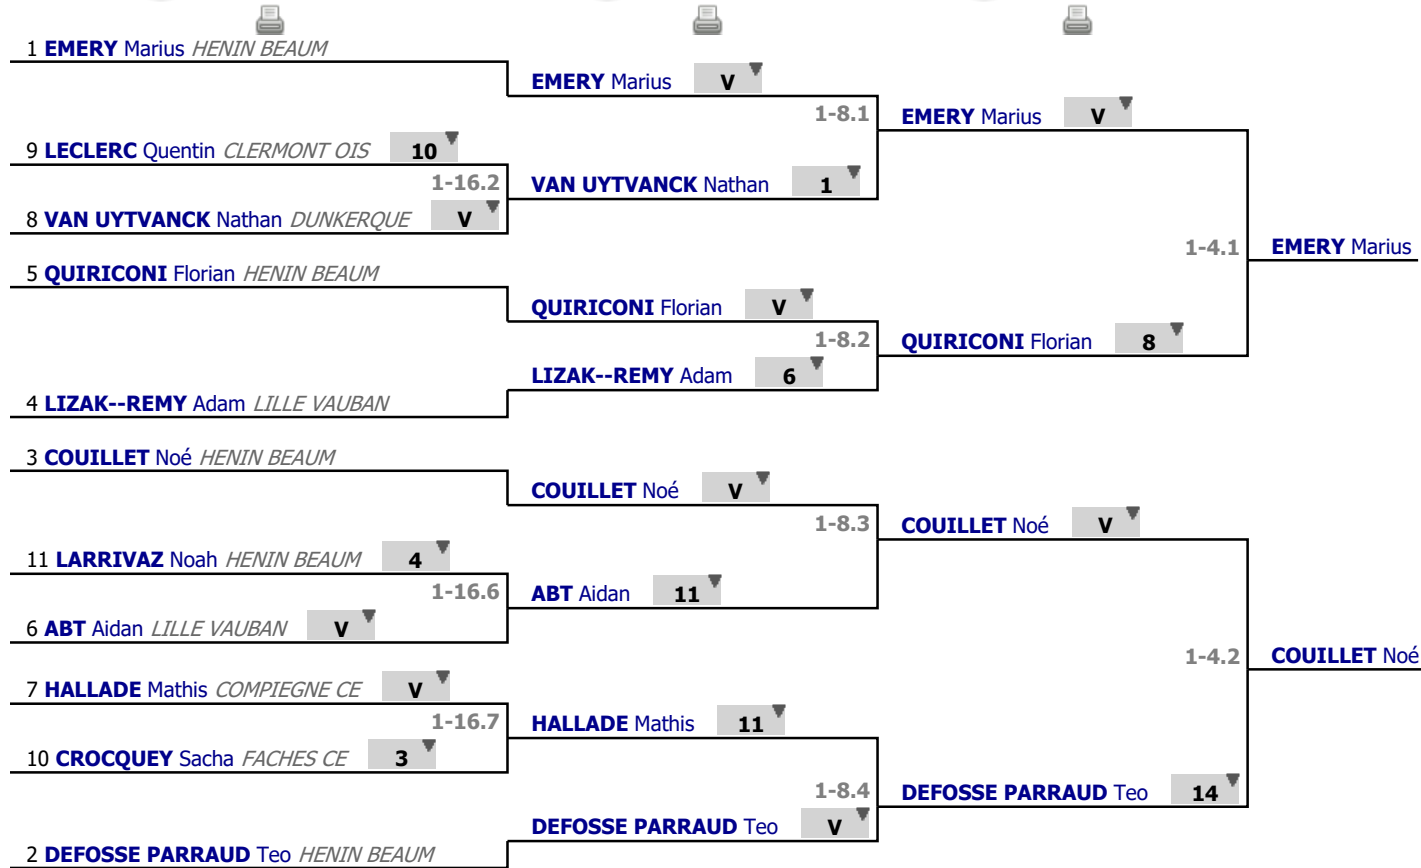

Scission

FEMMES

Classement

exporté	rang d'entrée	nom	prénom	date de naissance	sexe	club	nation	licence
	1	EMERY	Marius	06/01/2004	♂	HENIN BEAUM	FRA	021060
✓	2	ROSALIE	Solange	16/08/2007	♀	HENIN BEAUM	FRA	136450
	3	DEFOSSE PARRAUD	Teo	27/04/2006	♂	HENIN BEAUM	FRA	115853
✓	4	CAPRON	Louise	04/10/2005	♀	HENIN BEAUM	FRA	178737
	5	COUILLET	Noé	10/01/2004	♂	HENIN BEAUM	FRA	094410
	6	LIZAK--REMY	Adam	07/12/2006	♂	LILLE VAUBAN	FRA	122895
	7	QUIRICONI	Florian	06/07/2005	♂	HENIN BEAUM	FRA	084626
	8	ABT	Aidan	02/10/2007	♂	LILLE VAUBAN	FRA	121158
	9	HALLADE	Mathis	30/05/2004	♂	COMPIEGNE CE	FRA	172602
✓	10	HENON	Capucine	14/08/2006	♀	CALAIS CDA	FRA	147936
✓	11	DELPLACE	Clara	26/09/2005	♀	CALAIS CDA	FRA	240318
	12	VAN UYTVANCK	Nathan	25/01/2008	♂	DUNKERQUE	FRA	153875
	13	LECLERC	Quentin	08/06/2006	♂	CLERMONT OIS	FRA	202457
	14	CROCQUEY	Sacha	13/03/2006	♂	FACHES CE	FRA	210888
	15	LARRIVAZ	Noah	01/01/2008	♂	HENIN BEAUM	FRA	302959

Tableau

Tableau de 16

...

Demi-finale

✔ Tableau de 16

✔ Tableau de 8

✔ Demi-finale

Tableau

Finale

...

Vainqueur

✓ Finale

1	EMERY Marius <i>HENIN BEAUM</i>	v	
		1-2.1	EMERY Marius
3	COUILLET Noé <i>HENIN BEAUM</i>	12	

Tableau

Classement

place	nom	prénom	club
1	EMERY	Marius	HENIN BEAUM
2	COUILLET	Noé	HENIN BEAUM
3	DEFOSSE PARRAUD	Teo	HENIN BEAUM
3	QUIRICONI	Florian	HENIN BEAUM
5	LIZAK--REMY	Adam	LILLE VAUBAN
6	ABT	Aidan	LILLE VAUBAN
7	HALLADE	Mathis	COMPIEGNE CE
8	VAN UYTVANCK	Nathan	DUNKERQUE
9	LECLERC	Quentin	CLERMONT OIS
10	CROCQUEY	Sacha	FACHES CE
11	LARRIVAZ	Noah	HENIN BEAUM