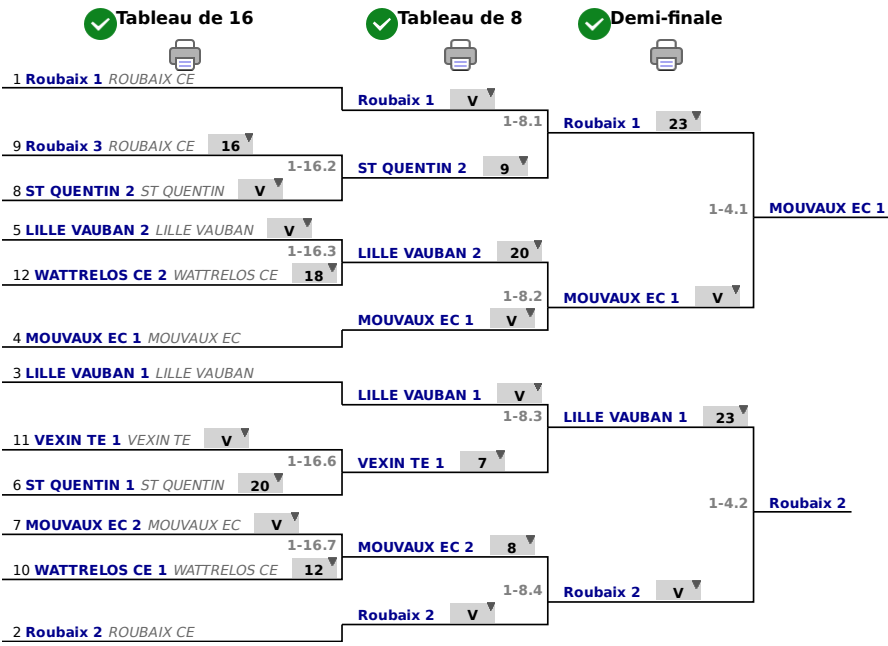

# **Tour n° 1**

## **Classement**

place	statut	nom	prénom	club	poule n°	Vict./Matches (‰)	indice	Touches données
1	✓	Roubai x 1		ROUBAI X CE	4	1000	35	48
2	✓	Roubai x 2		ROUBAI X CE	2	1000	32	48
3	✓	LI LLE VAUBAN 1		LI LLE VAUBAN	1	1000	30	48
4	✓	M O UVAUX EC 1		M O UVAUX EC	3	1000	18	48
5	✓	LI LLE VAUBAN 2		LI LLE VAUBAN	3	500	-2	42
6	✓	ST Q UENTI N 1		ST Q UENTI N	1	500	-7	33
7	✓	M O UVAUX EC 2		M O UVAUX EC	2	500	-11	30
8	✓	ST Q UENTI N 2		ST Q UENTI N	4	500	-15	30
9	✓	Roubai x 3		ROUBAI X CE	3	0	-16	32
10	✓	WATTRELO S CE 1		WATTRELO S CE	4	0	-20	28
11	✓	VEXI N TE 1		VEXI N TE	2	0	-21	27
12	✓	WATTRELO S CE 2		WATTRELO S CE	1	0	-23	25

# **Tableau**

**Tableau de 16**

**...**

**Demi-finale**

**Tableau**  
**Finale**  
**...**  
**Vainqueur**

Finale

4	MOUVAUX EC 1	MOUVAUX EC	19	
2	Roubaix 2	ROUBAIX CE	v	Roubaix 2
			1-2.1	

# **Tableau**