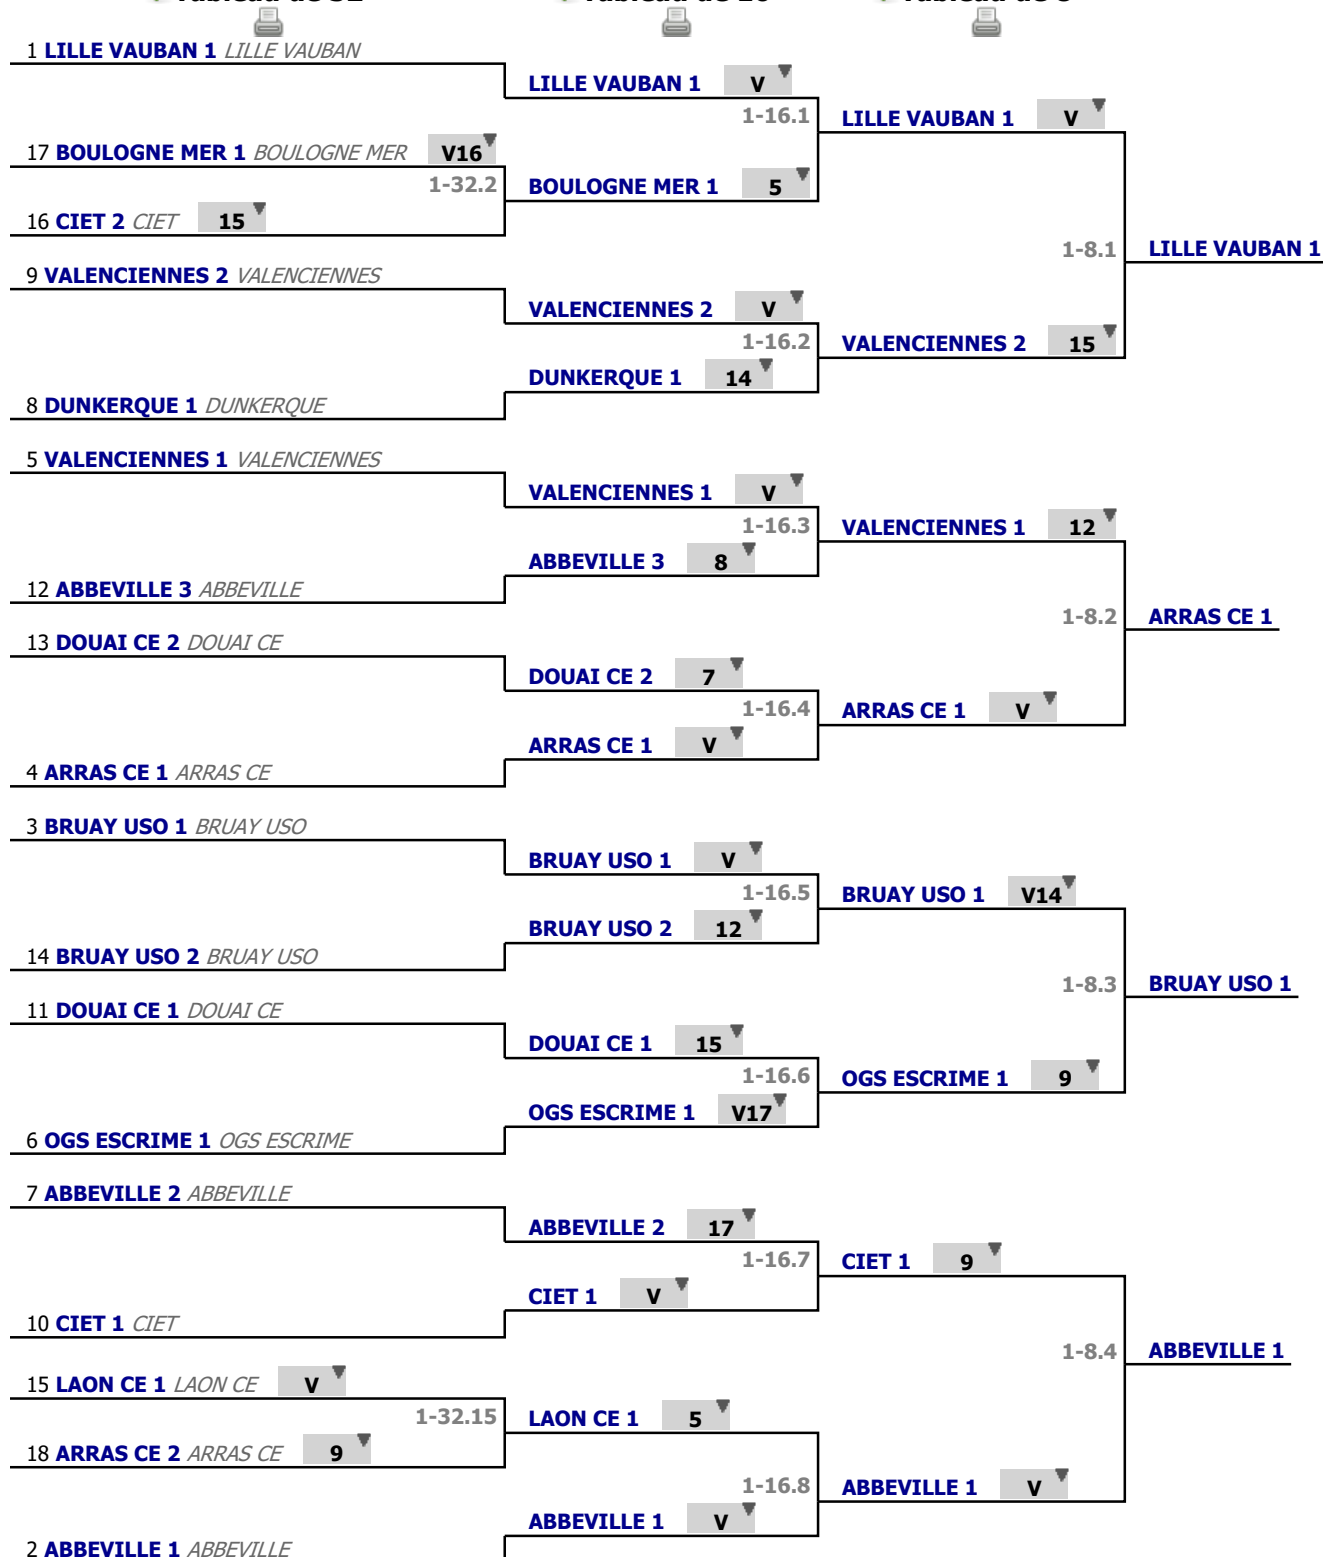

2 LILLE VAUBAN 1      LILLE VAUBAN  
5 VALENCIENNES 1      VALENCIENNES  
10 ARRAS CE 2      ARRAS CE  
15 LAON CE 1      LAON CE  
18 DUNKERQUE 1      DUNKERQUE

✓ **Poule n° 03**

3 DOUAI CE 1      DOUAI CE  
6 BRUAY USO 1      BRUAY USO  
11 ABBEVILLE 2      ABBEVILLE  
14 CIET 2      CIET

# Tableau

Tableau de 32

...

Tableau de 8

✔ Tableau de 32

✔ Tableau de 16

✔ Tableau de 8

**Tableau**  
**Demi-finale**  
**...**  
**Vainqueur**

✓ Demi-finale

✓ Finale

1	LILLE VAUBAN 1	LILLE VAUBAN	V		
				1-4.1	LILLE VAUBAN 1
4	ARRAS CE 1	ARRAS CE	16		
3	BRUAY USO 1	BRUAY USO	10		
				1-2.1	LILLE VAUBAN 1
2	ABBEVILLE 1	ABBEVILLE	V16		
				1-4.2	ABBEVILLE 1
					11