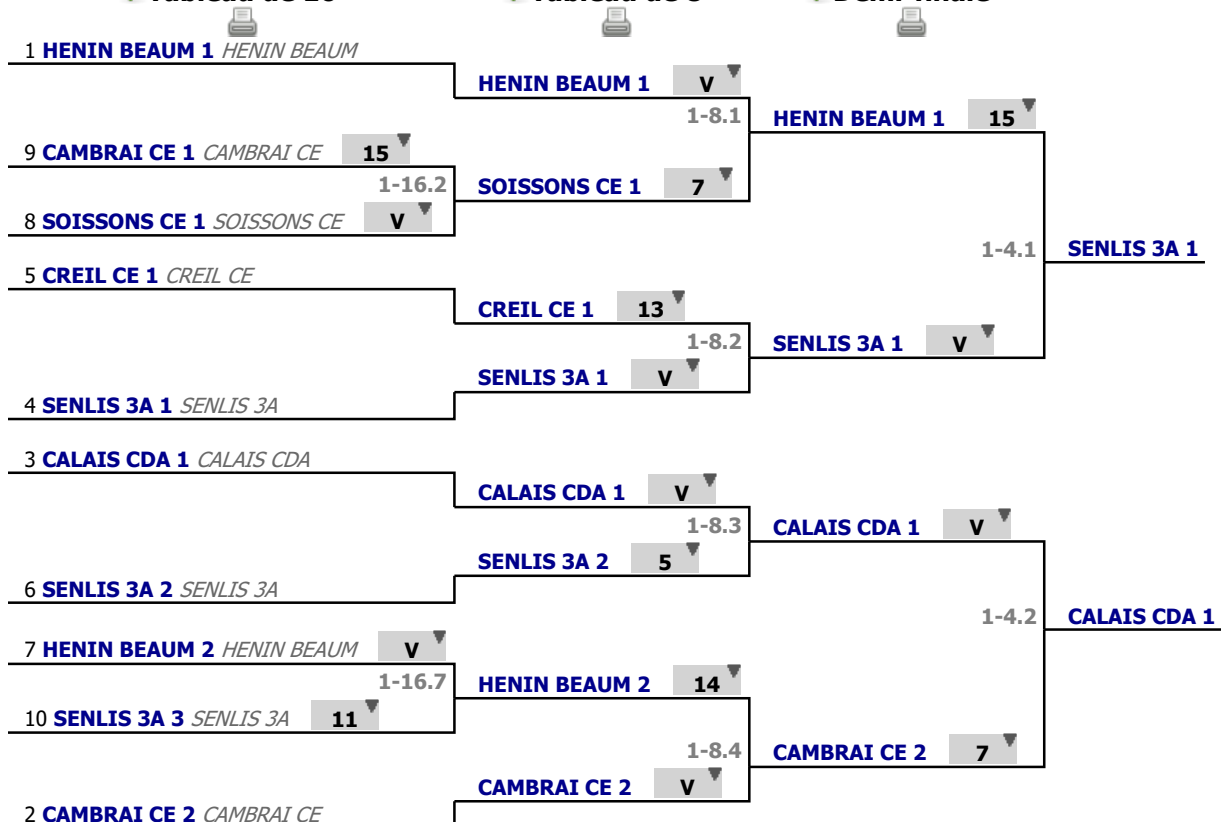

Poules
Tour n° 1
Classement

place	nom	prénom	club	poule n°	Vict./Matches (‰)	indice	Touches données
1	HENIN BEAUM 1		HENIN BEAUM	1	1000	37	72
2	CAMBRAI CE 2		CAMBRAI CE	2	1000	26	68
3	CALAIS CDA 1		CALAIS CDA	1	750	33	69
4	SENLIS 3A 1		SENLIS 3A	2	500	12	66
5	CREIL CE 1		CREIL CE	2	500	4	58
6	SENLIS 3A 2		SENLIS 3A	1	500	-3	55
7	HENIN BEAUM 2		HENIN BEAUM	2	500	-7	55
8	SOISSONS CE 1		SOISSONS CE	1	250	-33	32
9	CAMBRAI CE 1		CAMBRAI CE	1	0	-34	38
10	SENLIS 3A 3		SENLIS 3A	2	0	-35	37

Tableau

Tableau de 16

...

Demi-finale

✔ Tableau de 16

✔ Tableau de 8

✔ Demi-finale

Tableau

Finale

...

Vainqueur

✓ Finale

4 **SENLIS 3A 1** *SENLIS 3A* 9

1-2.1

CALAIS CDA 1

3 **CALAIS CDA 1** *CALAIS CDA* V

Tableau

Classement

place	nom	prénom	club
1	CALAIS CDA 1		CALAIS CDA
2	SENLIS 3A 1		SENLIS 3A
3	CAMBRAI CE 2		CAMBRAI CE
4	HENIN BEAUM 1		HENIN BEAUM
5	CREIL CE 1		CREIL CE
6	HENIN BEAUM 2		HENIN BEAUM
7	SENLIS 3A 2		SENLIS 3A
8	SOISSONS CE 1		SOISSONS CE
9	CAMBRAI CE 1		CAMBRAI CE
10	SENLIS 3A 3		SENLIS 3A