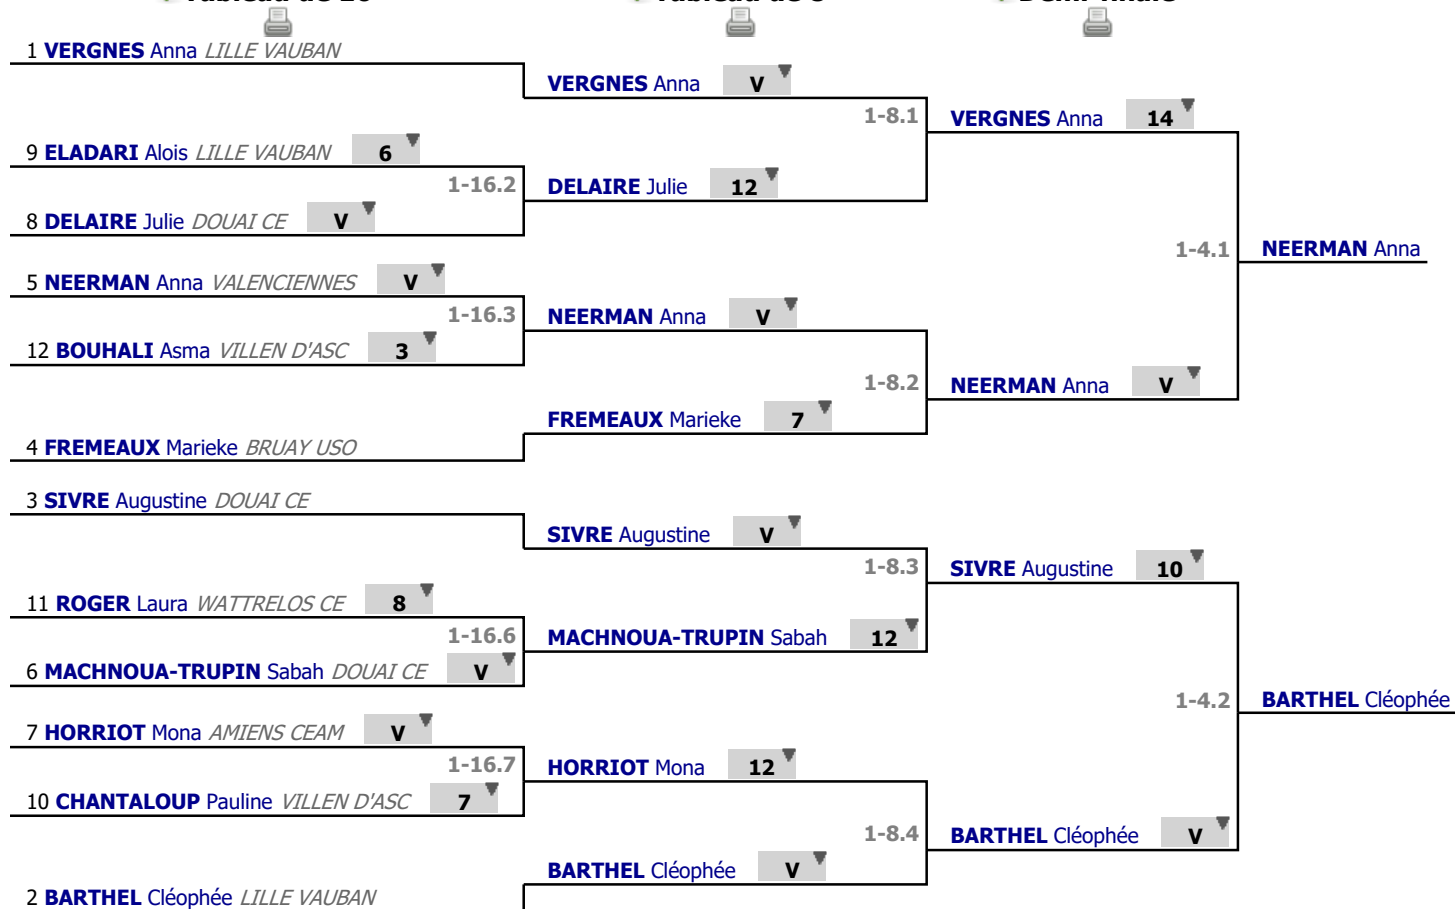

Poules

Tour n° 1

Classement

place	nom	prénom	club	poule n°	Vict./Matches (‰)	indice	Touches données
1	VERGNES	Anna	LILLE VAUBAN	2	1000	17	24
2	BARTHEL	Cléopée	LILLE VAUBAN	1	1000	11	24
3	SIVRE	Augustine	DOUAI CE	1	800	9	23
4	FREMEAUX	Marieke	BRUAY USO	2	800	8	21
5	NEERMAN	Anna	VALENCIENNES	1	600	5	22
6	MACHNOUA-TRUPIN	Sabah	DOUAI CE	2	600	-2	17
7	HORRIOT	Mona	AMIENS CEAM	1	400	0	18
8	DELAIRE	Julie	DOUAI CE	2	200	-3	16
9	ELADARI	Alois	LILLE VAUBAN	1	200	-6	16
10	CHANTALOUPI	Pauline	VILLEN D'ASC	2	200	-9	15
11	ROGER	Laura	WATTRELOS CE	2	200	-11	13
12	BOUHALI	Asma	VILLEN D'ASC	1	0	-19	6

Tableau

Tableau de 16

...

Demi-finale

✔ Tableau de 16

✔ Tableau de 8

✔ Demi-finale

Tableau

Finale

...

Vainqueur

✓ Finale

5 **NEERMAN** Anna *VALENCIENNES*

9

1-2.1

BARTHEL Cléopée