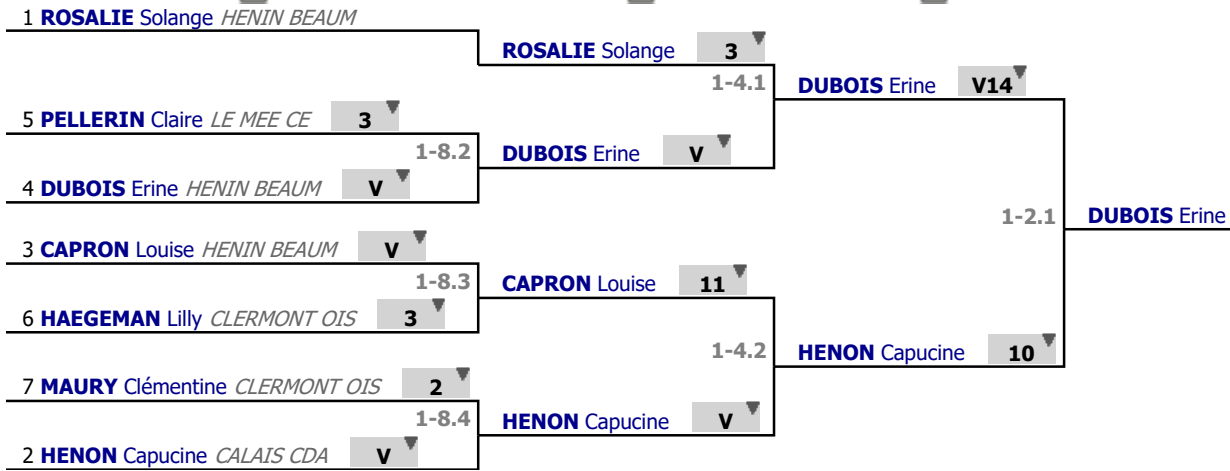

Poules
Tour n° 1
Classement

place	nom	prénom	club	poule n°	Vict./Matches (‰)	indice	Touches données
1	ROSALIE	Solange	HENIN BEAUM	1	1000	21	28
2	HENON	Capucine	CALAIS CDA	1	833	13	26
3	CAPRON	Louise	HENIN BEAUM	1	666	5	25
4	DUBOIS	Erine	HENIN BEAUM	1	500	9	24
5	PELLERIN	Claire	LE MEE CE	1	166	-13	12
6	HAEGEMAN	Lilly	CLERMONT OIS	1	166	-14	12
7	MAURY	Clémentine	CLERMONT OIS	1	166	-21	8

Tableau

Tableau de 8

...

Finale

✓ Tableau de 8

✓ Demi-finale

✓ Finale

Tableau

Classement

place	nom	prénom	club
1	DUBOIS	Erine	HENIN BEAUM
2	HENON	Capucine	CALAIS CDA
3	ROSALIE	Solange	HENIN BEAUM
3	CAPRON	Louise	HENIN BEAUM
5	PELLERIN	Claire	LE MEE CE
6	HAEGEMAN	Lilly	CLERMONT OIS
7	MAURY	Clémentine	CLERMONT OIS