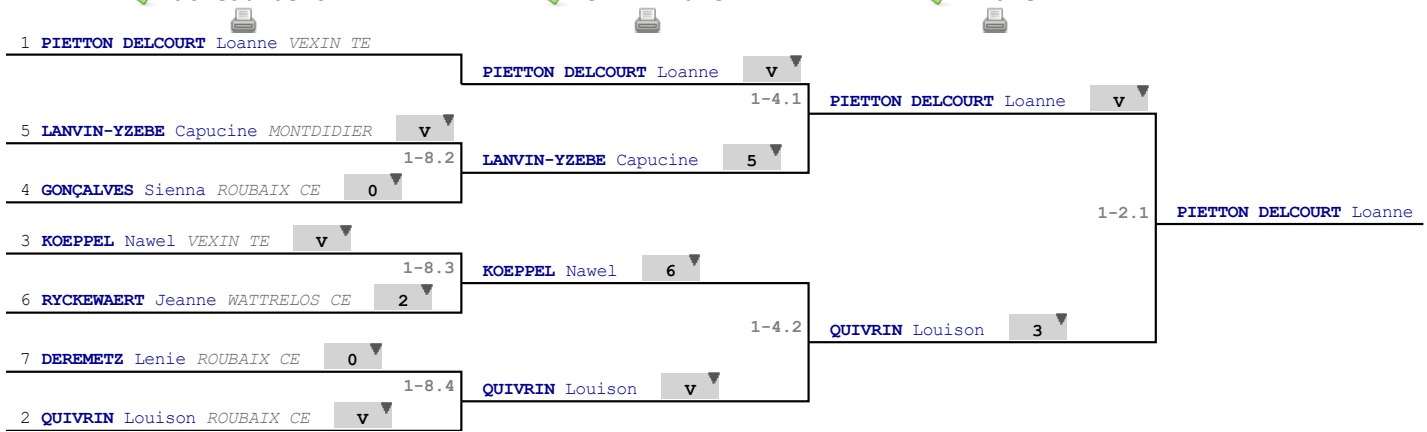

Poules

Tour n° 2

Classement

place	nom	prénom	club	poule n°	Vict./Matches (%)	indice	Touches données
1	PIETTON DELCOURT	Loanne	VEXIN TE	1	1000	24	40
2	QUIVRIN	Louison	ROUBAIX CE	2	888	22	45
3	KOEPPEL	Nawel	VEXIN TE	1	500	0	32
4	GONÇALVES	Sienna	ROUBAIX CE	2	444	-10	33
5	LANVIN-YZEBE	Capucine	MONTDIDIER	1	250	-8	27
6	RYCKEWAERT	Jeanne	WATTRELOS CE	2	222	-9	28
7	DEREMETZ	Lenie	ROUBAIX CE	2	222	-19	26

Tableau

Tableau de 8

...

Finale

Tableau de 8

Demi-finale

Finale

Tableau

Classement

place	nom	prénom	club
1	PIETTON DELCOURT	Loanne	VEXIN TE
2	QUITVRIN	Louison	ROUBAIX CE
3	KOEPPEL	Nawel	VEXIN TE
3	LANVIN-YZEBE	Capucine	MONTDIDIER
5	GONÇALVES	Sienna	ROUBAIX CE
6	RYCKEWAERT	Jeanne	WATTRELOS CE
7	DEREMETZ	Lenie	ROUBAIX CE