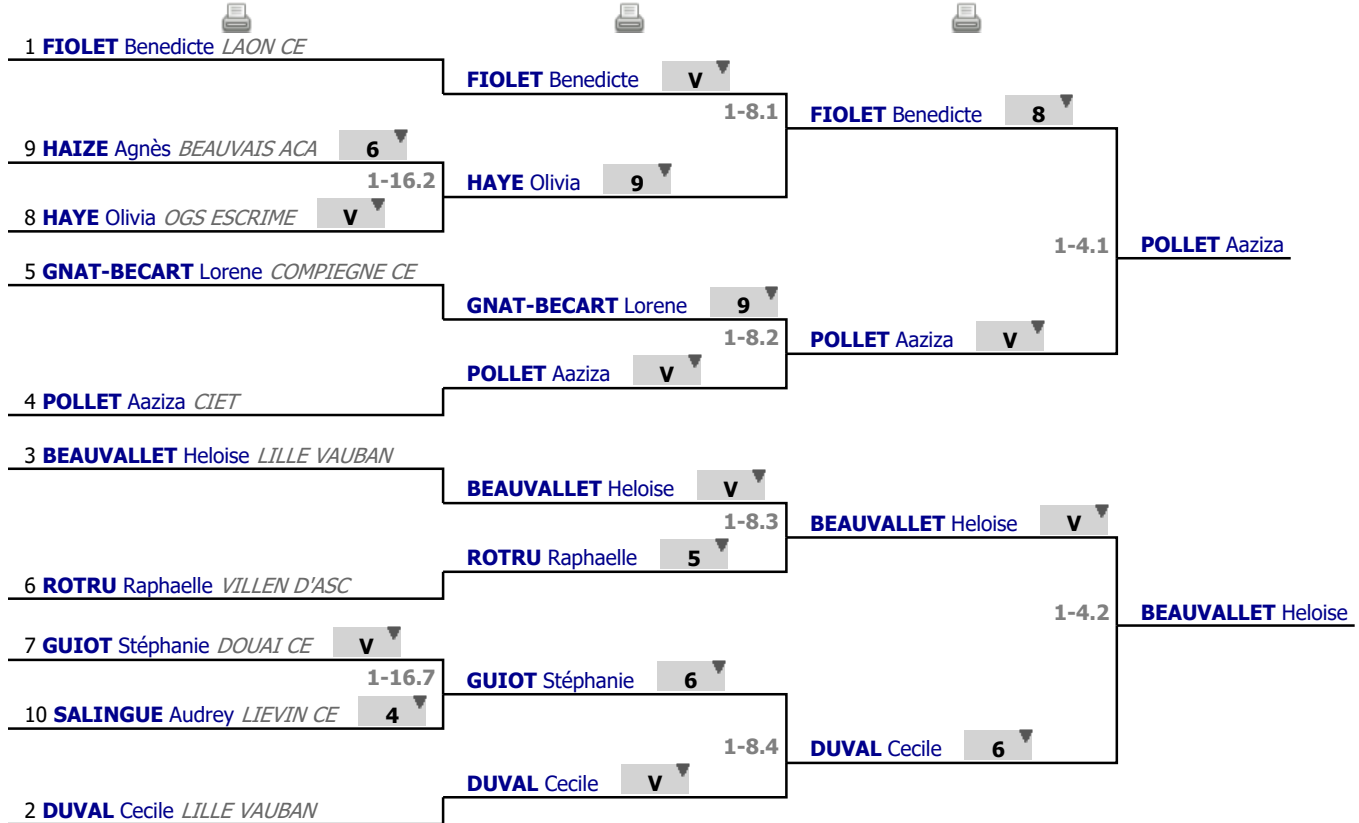

Tableau

Tableau de 16

...

Demi-finale

✔ Tableau de 16

✔ Tableau de 8

✔ Demi-finale

Tableau

Finale

...

Vainqueur

✓ Finale

4	POLLET Aaziza	CIET	7	
3	BEAUVALLET Heloise	LILLE VAUBAN	V	1-2.1

BEAUVALLET Heloise

Tableau

Classement