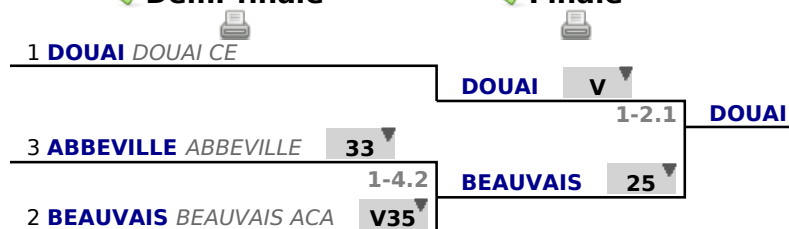

Composition des poules Tour n° 1

✔ **Poule n° 01**

- 1 DOUAI DOUAI CE
- 2 BEAUVAIS BEAUVAIS ACA
- 3 ABBEVILLE ABBEVILLE

Poules

Tour n° 1

✓ Poule n° 01

Arbitre

Piste

	1	2	3	Victoires	Vict./Matches	T. données	T. reçues	Indice	Place
ABBEVILLE ABBEVILLE 1		10	5	0	0,000	15	24	-9	3
DOUAI CE DOUAI 2	V		V	2	1,000	24	20	+4	1
BEAUVAIS ACA BEAUVAIS 3	V	10		1	0,500	22	17	+5	2

Poules
Tour n° 1
Classement

place	statut	nom	prénom	club	poule n°	Vict./Matches (‰)	indice	Touches données
1	✓	DOUAI		DOUAI CE	1	1000	4	24
2	✓	BEAUVAIS		BEAUVAIS ACA	1	500	5	22
3	✓	ABBEVILLE		ABBEVILLE	1	0	-9	15

Tableau
Demi-finale
...
Vainqueur

✓ Demi-finale

✓ Finale

Tableau

Classement

place	statut	nom	prénom	club
1	✓	DOUAI		DOUAI CE
2	✓	BEAUVAIS		BEAUVAIS ACA
3	✓	ABBEVILLE		ABBEVILLE

Classement général

place	nom	prénom	club	CID	région	nation
1	DOUAI		DOUAI CE			FRA
2	BEAUVAIS		BEAUVAIS ACA			FRA
3	ABBEVILLE		ABBEVILLE			FRA