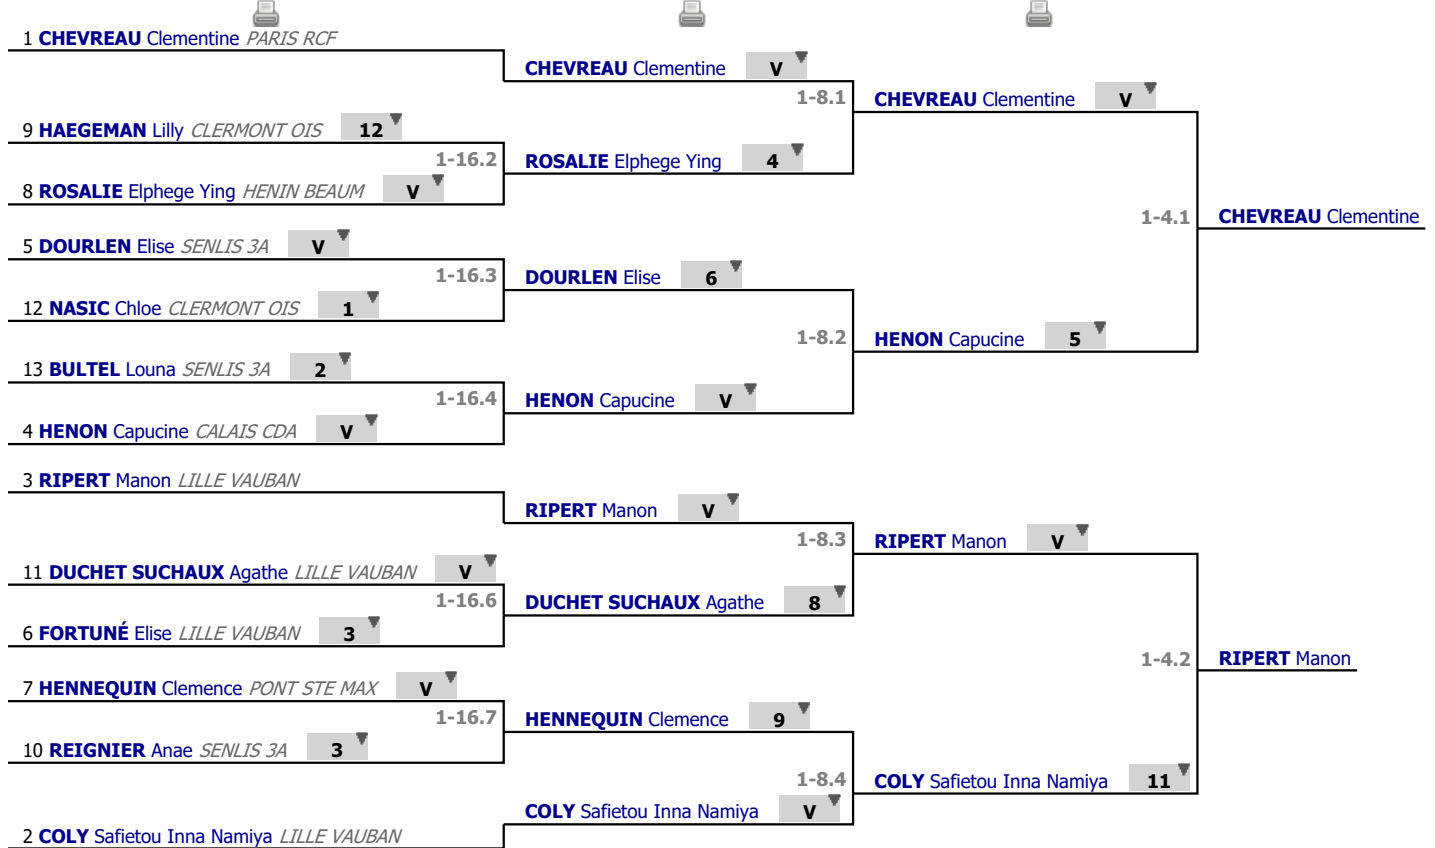

Tableau

Tableau de 16

...

Demi-finale

✓ Tableau de 16

✓ Tableau de 8

✓ Demi-finale

Tableau

Finale

...

Vainqueur

✓ Finale

1 CHEVREAU Clementine PARIS RCF 11

1-2.1

RIPERT Manon

3 RIPERT Manon LILLE VAUBAN V